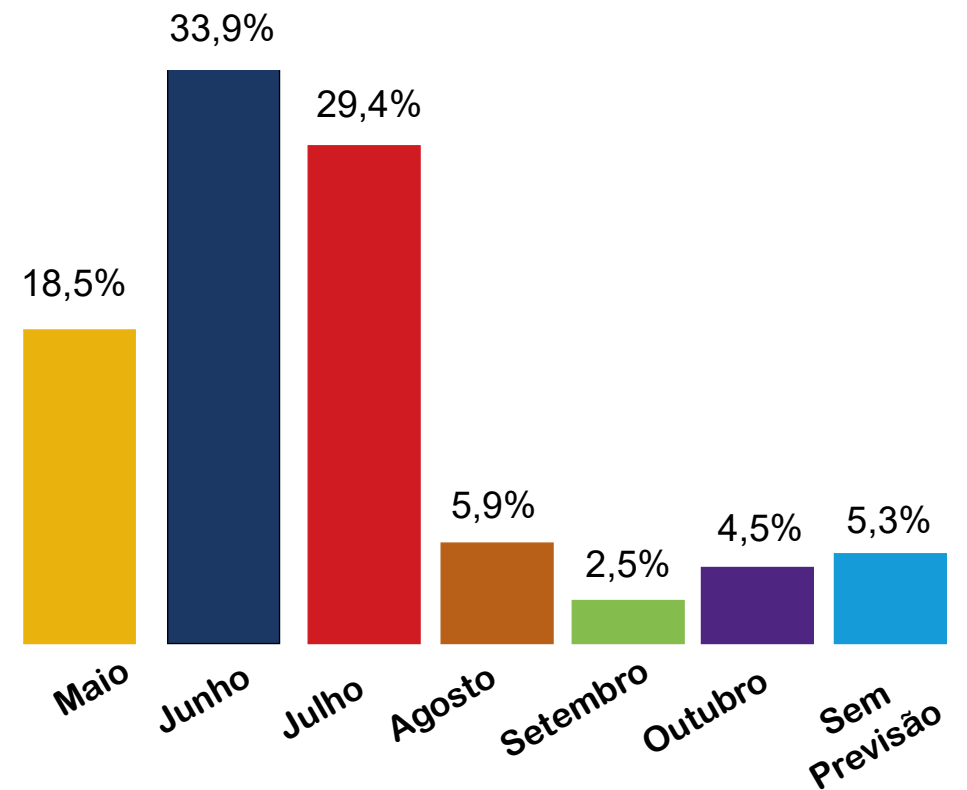

Previsão de Reabertura

% Calculada pelo número de UH's