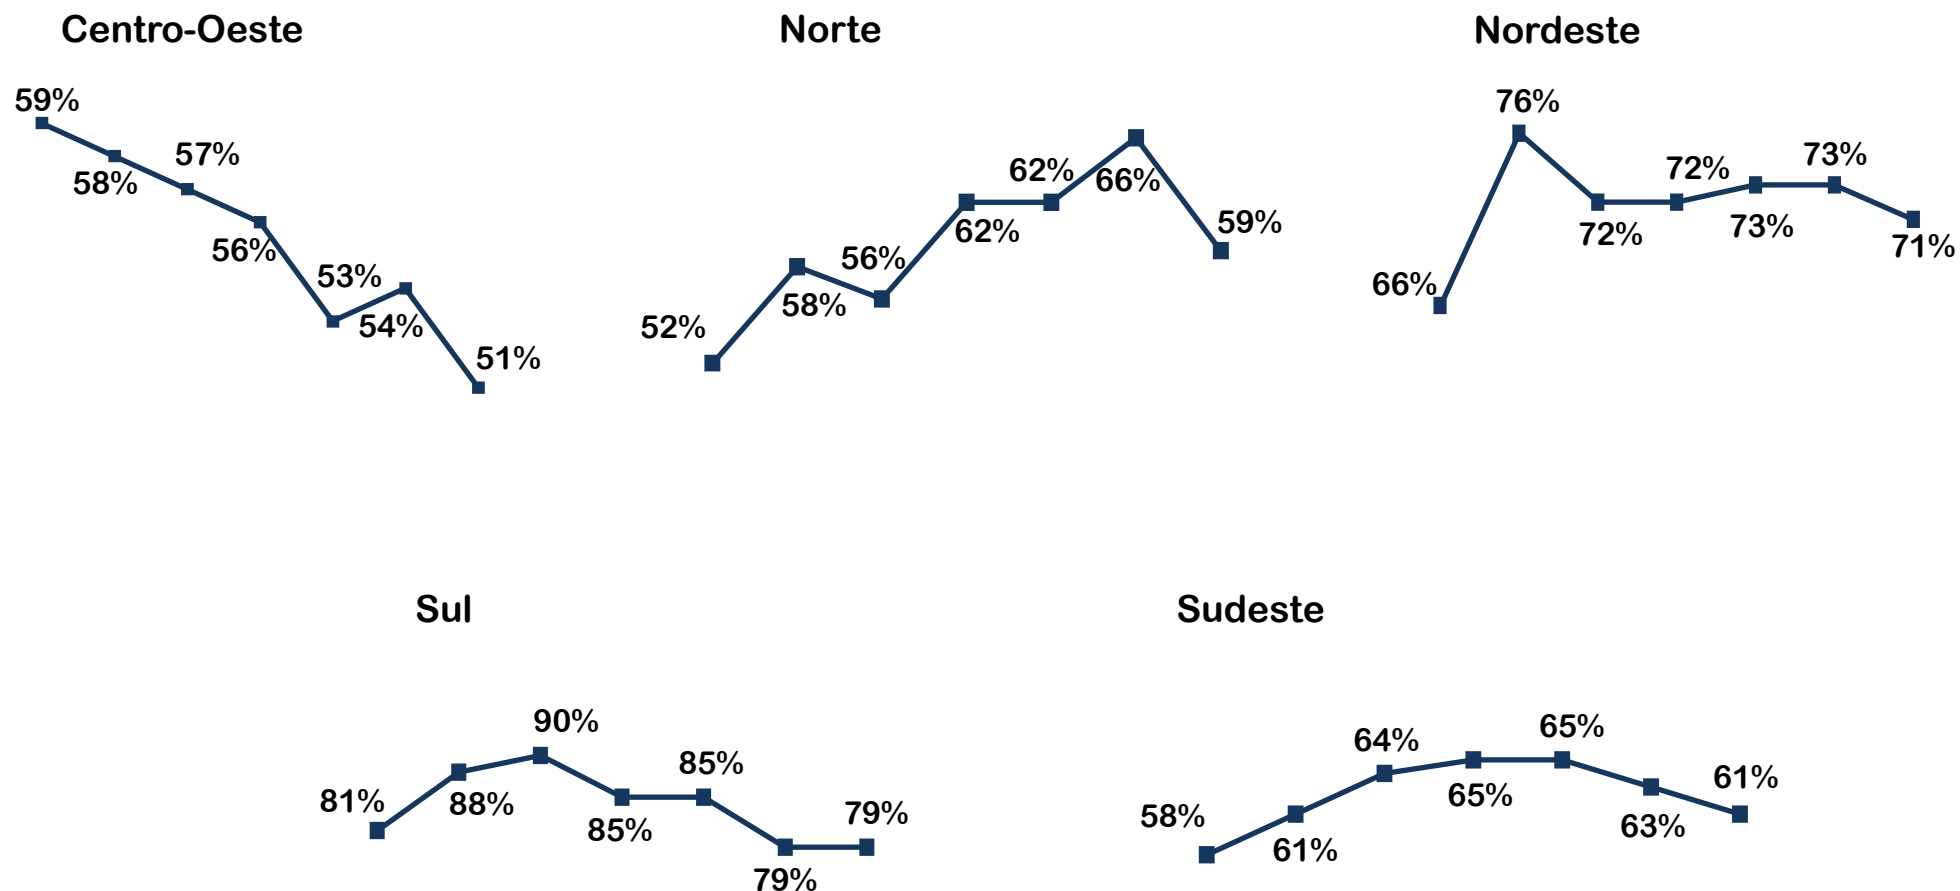

Ranking Principais Cidades

CIDADE	Nº DE HOTÉIS	Nº DE UHs	ABERTO %	FECHADO %
Florianópolis	11	1.859	13,82	86,18
Porto Alegre	19	2.985	14,67	85,33
Curitiba	47	6.175	34,80	65,20
Rio de Janeiro	49	10.056	34,96	65,04
São Paulo	126	23.072	35,79	64,21
Recife	15	2.101	41,08	58,92
Campinas	22	3.653	42,38	57,62
Salvador	15	3.350	43,64	56,36
Belo Horizonte	24	4.404	48,32	51,68
Vitória	12	2.025	56,79	43,21
Manaus	11	1.802	60,27	39,73
Brasília	26	5.482	68,44	31,56

% Calculada pelo número de UH's

Comparativo entre as semanas - Regiões

(Apenas hotéis fechados)

% Calculada pelo número de UH's